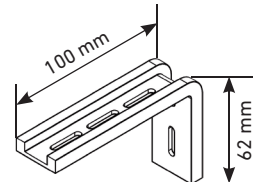

Plus system

Système plus

Escuadras

Squares

Équerres

034049

034048

MÁXIMOS
MAXIMUMS | MAXIMUMS

Ancho | Width | Largeur

2,50 m

MÍNIMOS
MINIMUMS | MINIMUMS

Ancho | Width | Largeur

0,40 m

Alto | Height | Hauteur

3,00 m

Alto | Height | Hauteur