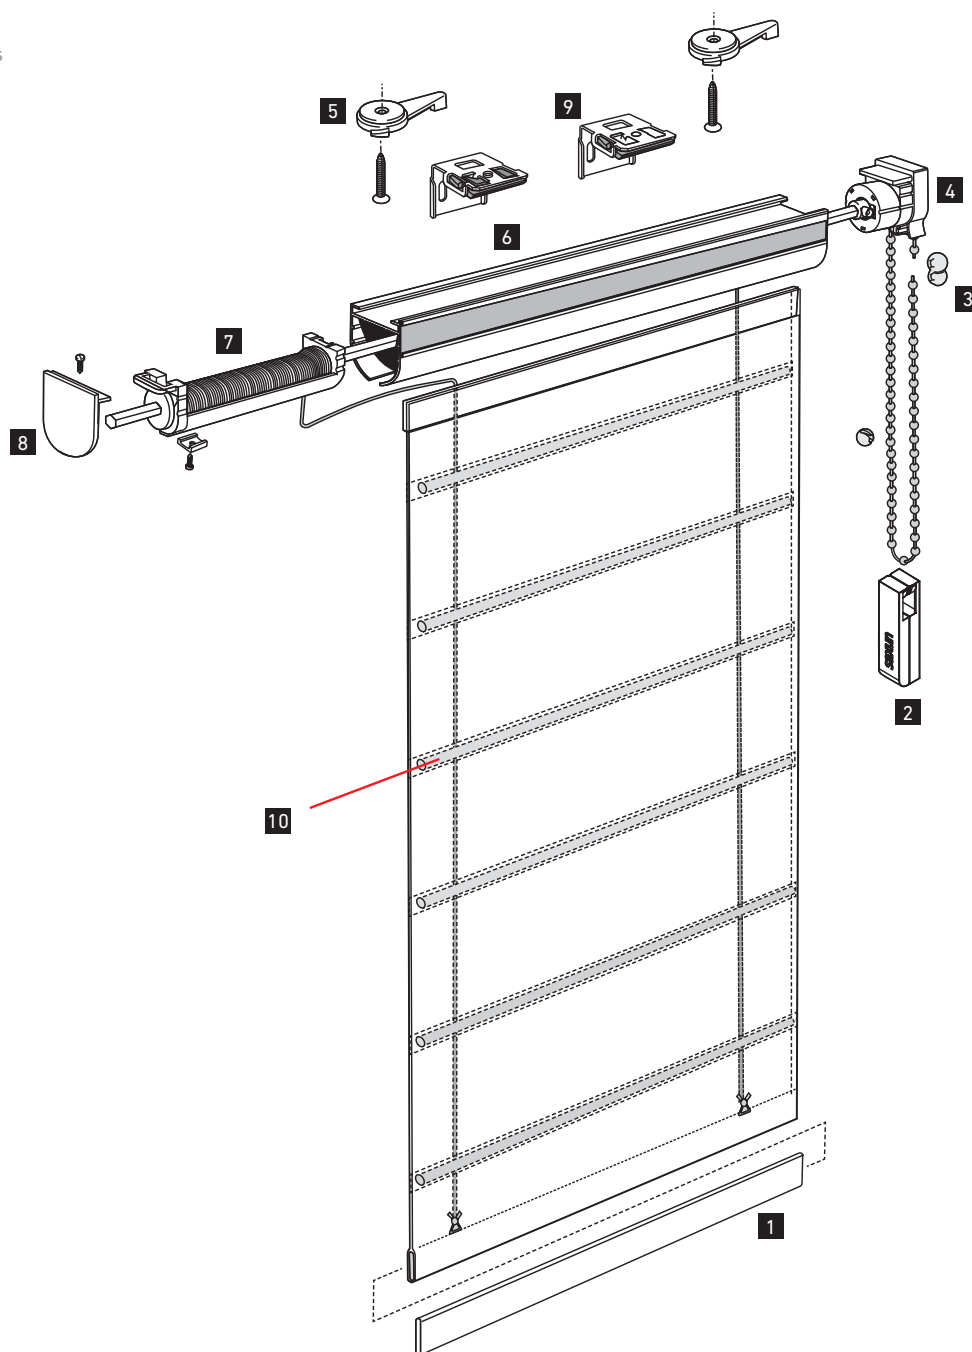

PLEGABLE PACCHETTO

ROMAN BLIND AND PACCHETTO | PLIABLE ET PACCHETTO

COMPONENTES

COMPONENTS | COMPOSANTS

Sistema plus
Plus system
Système plus

DESCRIPCIÓN DESCRIPTION DESCRIPTION	CÓDIGO REF. RÉF.	DESCRIPCIÓN DESCRIPTION DESCRIPTION	CÓDIGO REF. RÉF.
1 Pletina fibra de vidrio Fiber glass plate Platine fibre de verre	030329	6 Cabezal aluminio Aluminium covering Profil aluminium	028031
2 Tensor Slim L Tensioner Slim L Contrepoids chaîne Slim L	030425	7 Recogedor cordón plus Cord coiler plus Enrouleur cordon plus	028035
3 Cadena Chain Chaîne	034024	8 Tapadera plus Cap plus Embout plus	028034
4 Comando plus Plus control Commande plus	028033	9 Soporte techo/pared Plus Wall/ceiling bracket Support mur	030291
5 Soporte techo Ceiling link support Support plafond	030242	10 Varilla fibra de vidrio Fiber glass bar Baguette fibre de verre	038109

* Según Tejido | Depends on Fabric | Selon Toile

MODELOS

MODELS | MODÈLES

Pacchetto

Plegable Roman Blind Pliable

NIVEL SEGUNDA CORTINA

SECOND BLIND LEVEL | NIVEAU DEUXIÈME RIDEAU

Mismo alto

Ancho | Width | Largeur

2,50 m

MÍNIMOS
MINIMUMS | MINIMUMS

Ancho | Width | Largeur

0,40 m

Alto | Height | Hauteur

3,00 m

Alto | Height | Hauteur