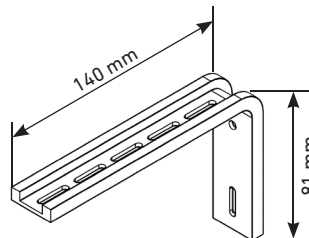

Plus system

Système plus

Escuadras

Squares

Équerres

034049

034048

MÁXIMOS
MAXIMUMS | MAXIMUMS

Ancho | Width | Largeur

2,50 m

MÍNIMOS
MINIMUMS | MINIMUMS

Ancho | Width | Largeur

0,40 m

Alto | Height | Hauteur

3,00 m

Alto | Height | Hauteur