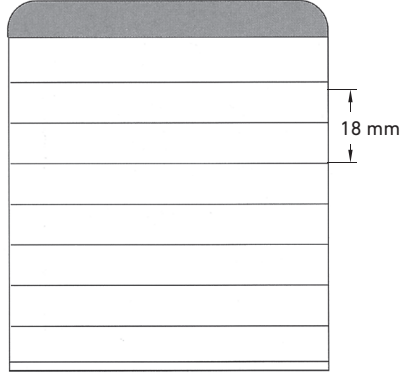

* Según Tejido | Depends on Fabric | Selon Toile

MODELOS

MODELS | MODÈLES

Pacchetto

Plegable Roman Blind Pliable

NIVEL SEGUNDA CORTINA

SECOND BLIND LEVEL | NIVEAU DEUXIÈME RIDEAU

Mismo alto

Ancho | Width | Largeur

2,50 m

MÍNIMOS
MINIMUMS | MINIMUMS

Ancho | Width | Largeur

0,40 m

Alto | Height | Hauteur

3,00 m

Alto | Height | Hauteur